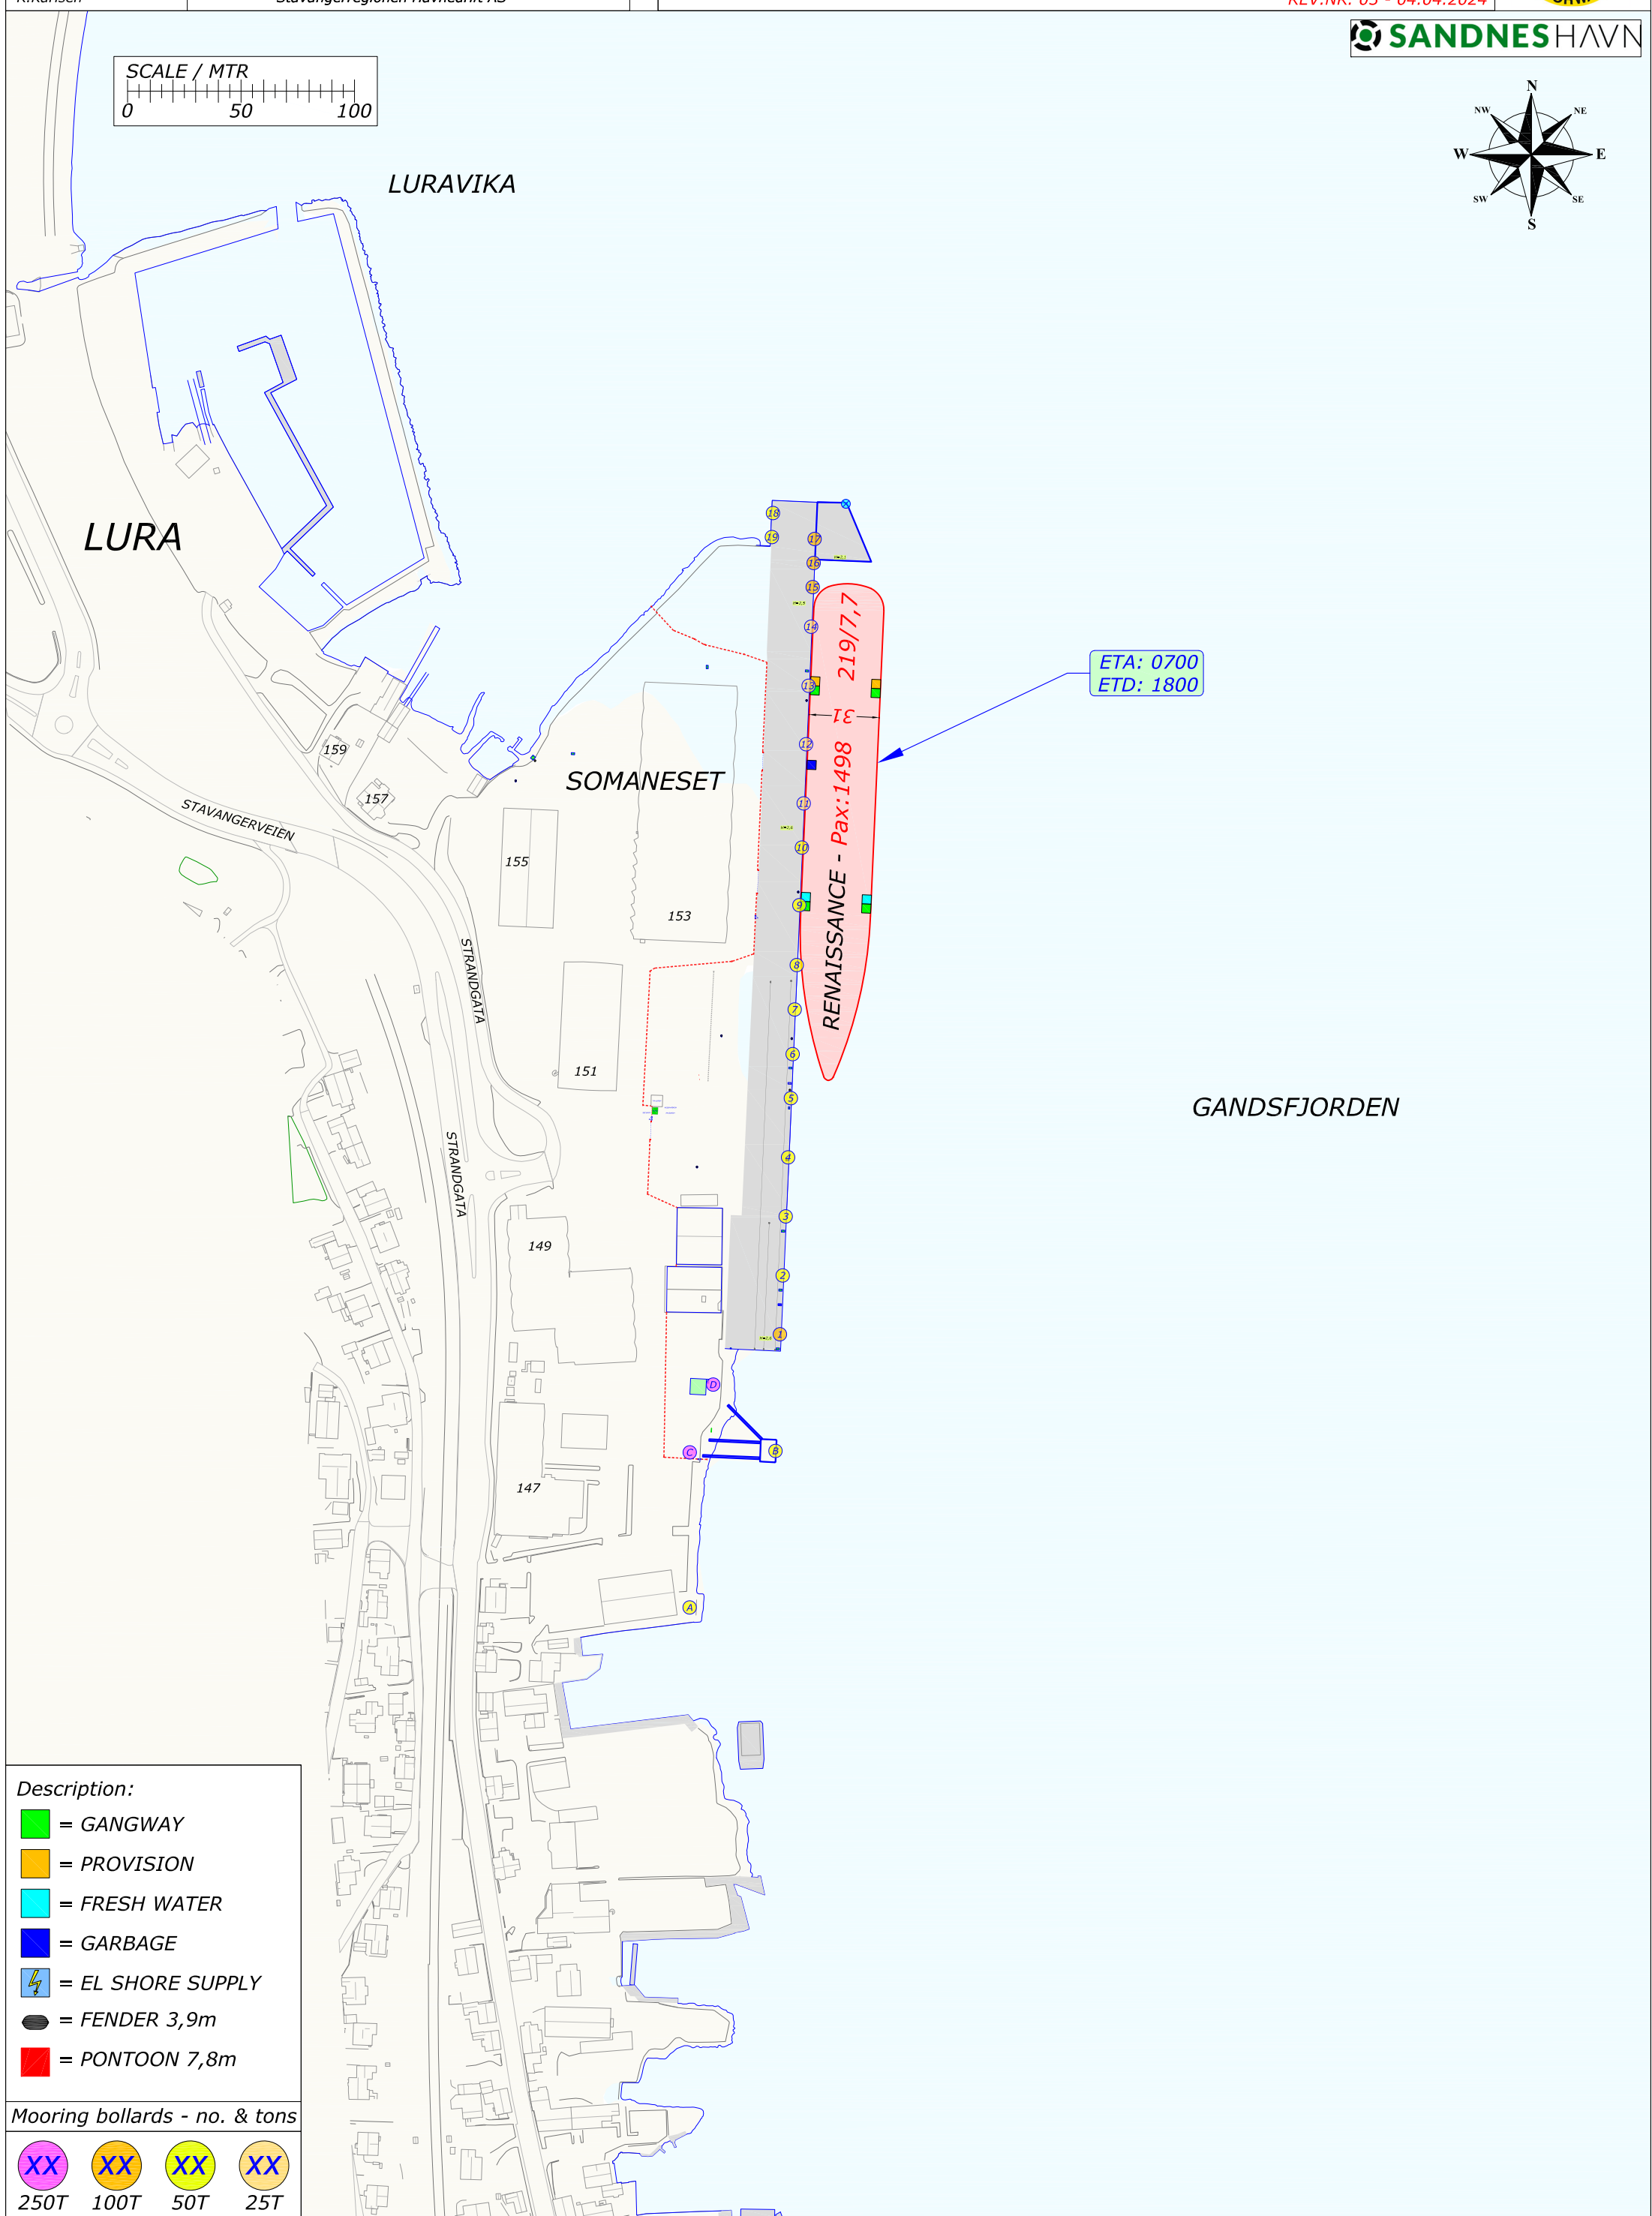

ETA: 0900
ETD: 1700

IONA - Pax: 6500

VÅGEN

345/8,8

- Description:**
- = GANGWAY
 - = PROVISION
 - = FRESH WATER
 - = GARBAGE
 - ⚡ = EL SHORE SUPPLY
 - = FENDER 3,9m
 - = PONTOON 7,8m

Mooring bollards - no. & tons

- XX 200T
- XX 100T
- XX 50T
- XX UDEF

- Description:**
- = GANGWAY
 - = PROVISION
 - = FRESH WATER
 - = GARBAGE
 - ⚡ = EL SHORE SUPPLY
 - = FENDER 3,9m
 - = PONTOON 7,8m

Mooring bollards - no. & tons

- XX 250T
- XX 100T
- XX 50T
- XX 25T